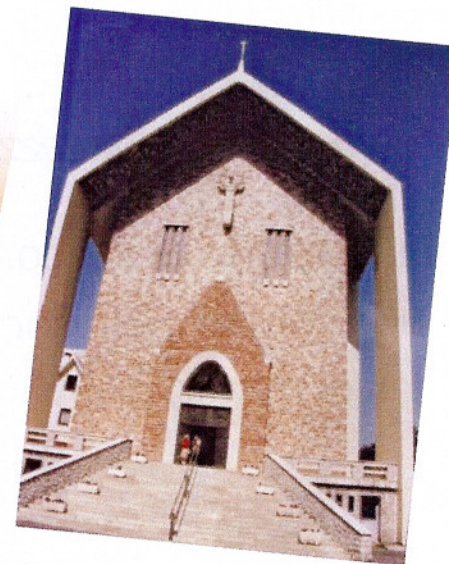

Lodi	08.00
S. Messa	10.00 11.30 18.30
Vespri	17.30
Compieta	21.30

Confessioni

Feriali 17.30 — 18.30

Festivo mezz'ora prima della S. Messa

Feste Liturgiche

6 agosto

Trasfigurazione del Signore

15 agosto

Assunzione della B.V. Maria

24 agosto

Festa della Dedicazione
del Tempio Votivo S. Francesco

31 agosto

Festa di S. Francesco
con offerta dell'olio

AGOSTO

01 ven	PERDONO d'Assisi
02 sab	PERDONO d'Assisi S. Messa 18.30
03 dom	S. Messe: 10.00—11.30 -18.30
04 lun	CATECHESI ore 16.30
05 mar	AN-NOTA-RSI ore 16.30
06 mer	Solennità della Trasfigurazione Passeggiata col parroco ore 9.00
07 gio	Gita: RIETI SOTTERRANEA
08 ven	
09 sab	S. Messa: 18.30
10 dom	S. Messe: 10.00—11.30—18.30
11 lun	CATECHESI ore 16.30
12 mar	AN-NOTA-RSI ore 16.30
13 mer	Passeggiata col parroco ore 9.00 FILM ore 16.00
14 gio	S. Messa 18.30 Processione ore 21.30
15 ven	ASSUNZIONE V. MARIA S. Messe: 10.00-11.30- 18.30
16 sab	S. Messa: 18.30
17 dom	S. Messe: 10.00—11.30—18.30
18 lun	CATECHESI ore 16.30
19 mar	AN-NOTA-RSI ore 16.30
20 mer	Passeggiata col parroco ore 9.00 FILM ore 16.00
21 gio	Gita: SUBIACO
22 ven	
23 sab	S. Messa: ore 18.30
24 dom	Festa DEDICAZIONE S. Messe: 10.00—11.30—18.30
25 lun	CATECHESI ore 16.30
26 mar	AN-NOTA-RSI ore 16.30
27 mer	Passeggiata col parroco ore 9.00
28 gio	
29 ven	
30 sab	S. Messa: 18.30
31 dom	FESTA DI S. FRANCESCO S. Messe: 10.00—11.30 (offerta dell'olio)—18.30

Parrocchia di Terminillo

Estate ... insieme...
2008

Carissimo/a,

mentre mi è gradito rivolgerti un fraterno e affettuoso benvenuto, desidero, tramite questo foglio, farti conoscere le iniziative che la comunità cristiana di Terminillo offre a tutti come spazi di condivisione, di fraternità e di preghiera. Ti auguro un sereno e fruttuoso soggiorno, restando a tua disposizione per ogni evenienza.

Il parroco

Parrocchia Tel. 0746 26 11 91

I sacerdoti sono a disposizione tutti i giorni feriali
dalle 9 alle 12 e dalle 16 alle 18